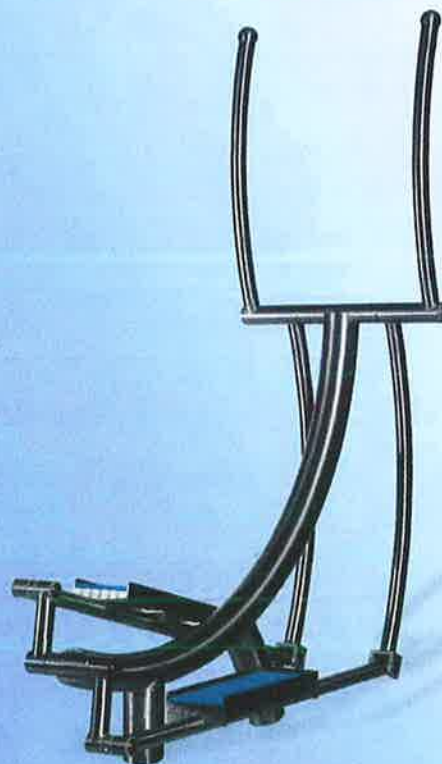

Hiermit beantragt die Ortsratsfraktion der SPD die Aufstellung von zwei Seniorenfitnessgeräten auf dem Spielplatz "Am Dornbusch" und zwar die Artikel mb 191811 (trainiert Schulter und Beine) und mb 191815 (kräftigt die Beinmuskulatur, steigert Ausdauer und Kondition u.a.) von "Hags Gym", siehe bitte Anlage (2 Seiten).

Begründung: Die Zahl der älteren Menschen in Schiffdorf steigt. Deshalb sollten aus Gründen der Generationengerechtigkeit sowie zum Miteinander von Alt und Jung und zur Freizeitgestaltung von älteren Menschen diese Geräte aufgestellt werden.

Hartmut Künemund
Vorsitzender der SPD Ortsratsfraktion

10.05.2010 *Hartmut Künemund*

HAGS GYM

mb 191812

mb 191811

Die freistehenden Fitnessgeräte der HAGS GYM Edelstahlserie können Sie nach Ihren Wünschen zusammenstellen. Die Serie umfasst 11 unterschiedliche Module, um möglichst viele unterschiedliche Muskelgruppen von Kopf bis Fuß zu stimulieren. Die Geräte sind hierbei so gestaltet worden, dass sie sowohl Menschen, die damit eher selten Umgang haben als auch dem regelmäßigen Nutzer abwechslungsreiche Möglichkeiten der Bewegung bieten. In einer Gruppe aufgestellt bieten sie darüber hinaus einen attraktiven Treffpunkt.

mb 191815

Art.- Nr.
mb 191811

Bezeichnung
Ski Stepper Edelstahl
Trainiert Schultern und Beine.

Maße L x B x H
1,15 x 0,58 x 1,37

mb 191812

Mini Ski Edelstahl
Trainiert die Hüften.

1,29 x 0,9 x 1,33

mb 191815