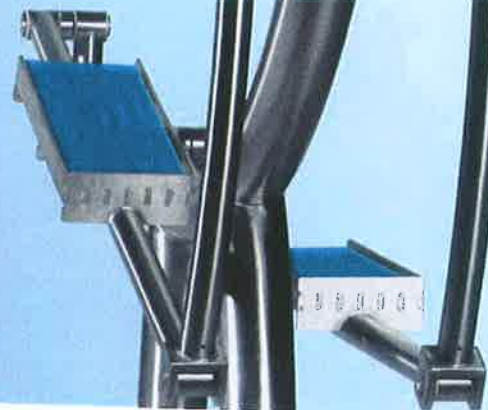

Hiermit beantragt die Ortsratsfraktion der SPD die Aufstellung von zwei Seniorenfitnessgeräten auf dem Spielplatz "Am Dornbusch" und zwar die Artikel mb 191811 (trainiert Schulter und Beine) und mb 191815 (kräftigt die Beinmuskulatur, steigert Ausdauer und Kondition u.a.) von "Hags Gym", siehe bitte Anlage (2 Seiten).

Begründung: Die Zahl der älteren Menschen in Schiffdorf steigt. Deshalb sollten aus Gründen der Generationengerechtigkeit sowie zum Miteinander von Alt und Jung und zur Freizeitgestaltung von älteren Menschen diese Geräte aufgestellt werden.

Hartmut Künemund
Vorsitzender der SPD Ortsratsfraktion

10.05.2010 *Hartmut Künemund*

HAGS GYM

mb 191812

mb 191811

Die freistehenden Fitnessgeräte der HAGS GYM Edelstahlserie können Sie nach Ihren Wünschen zusammenstellen. Die Serie umfasst 11 unterschiedliche Module, um möglichst viele unterschiedliche Muskelgruppen von Kopf bis Fuß zu stimulieren. Die Geräte sind hierbei so gestaltet worden, dass sie sowohl Menschen, die damit eher selten Umgang haben als auch dem regelmäßigen Nutzer abwechslungsreiche Möglichkeiten der Bewegung bieten. In einer Gruppe aufgestellt bieten sie darüber hinaus einen attraktiven Treffpunkt.

mb 191815

Art.- Nr.
mb 191811

Bezeichnung
Ski Stepper Edelstahl
Trainiert Schultern und Beine.

Maße L x B x H
1,15 x 0,58 x 1,37

mb 191812

Mini Ski Edelstahl
Trainiert die Hüften.

1,29 x 0,9 x 1,33

mb 191815