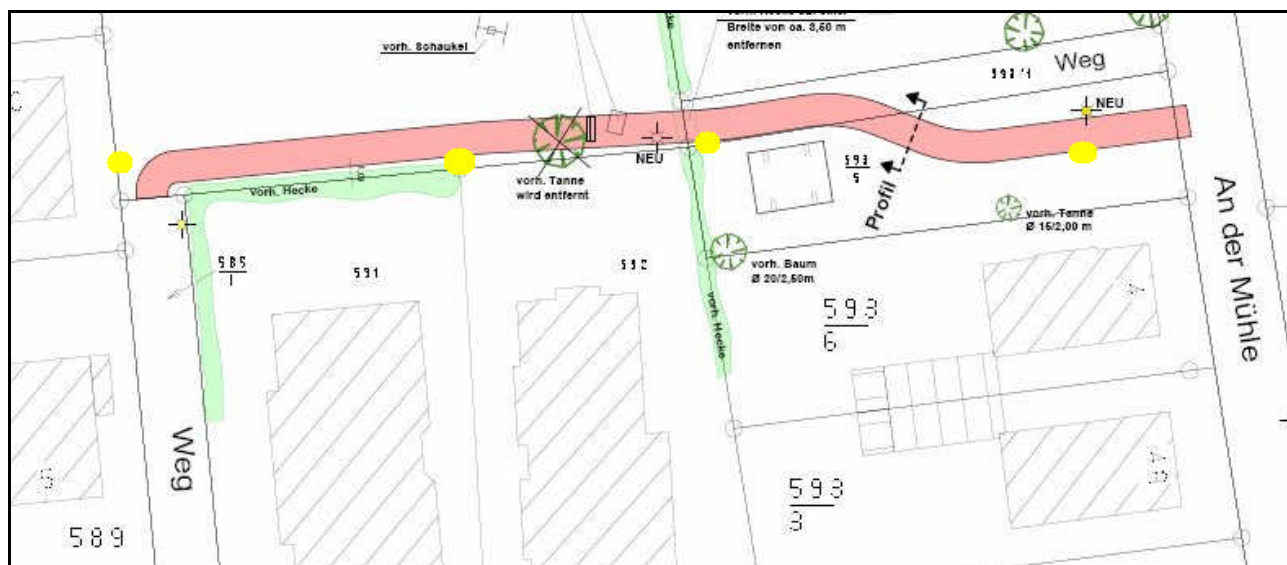

09.11.2009

**Anfrage zur Sitzung des Orsrates Schiffdorf am 24.11.2009:
Umsetzung der fußläufigen Verbindung zwischen den Straßen An der Mühle und Zum Mühlenacker**

Die Fraktion der SPD im Ortsrat Schiffdorf bittet um Darlegung der Gründe, warum die fußläufige Verbindung zwischen den Straßen An der Mühle und Zum Mühlenacker nicht wie in der Ortsratssitzung vom 22.06.2009 beschlossen umgesetzt wurde.